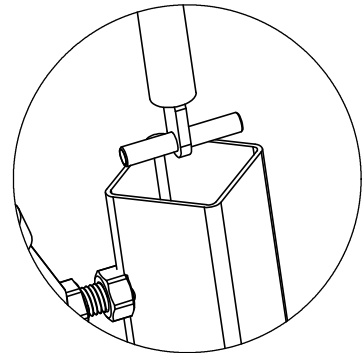

Stålstativ 2-station, Knock Down

Trestle Steel 2-station, Knock Down

Stahlgestell für 2-Werkstation, Knock Down

DETAIL C

DETAIL D

Med gasfjäder 33828
With gas springs 33828
Mit Gasfederung 33828

DETAIL E

DETAIL F