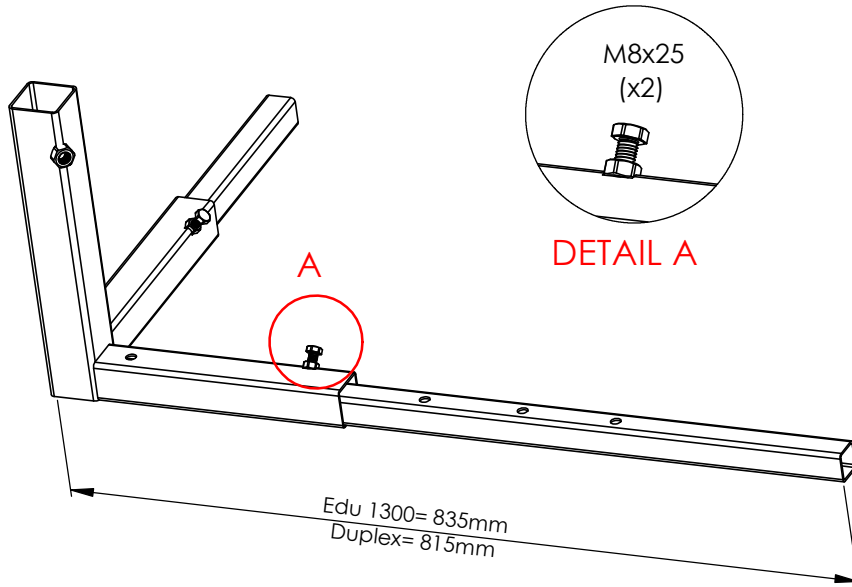

Stålstativ 2-station, Knock Down

Trestle Steel 2-station, Knock Down

Stahlgestell für 2-Werkstation, Knock Down

DETAIL C

DETAIL D

Med gasfjäder 33828
With gas springs 33828
Mit Gasfederung 33828

DETAIL E

DETAIL F