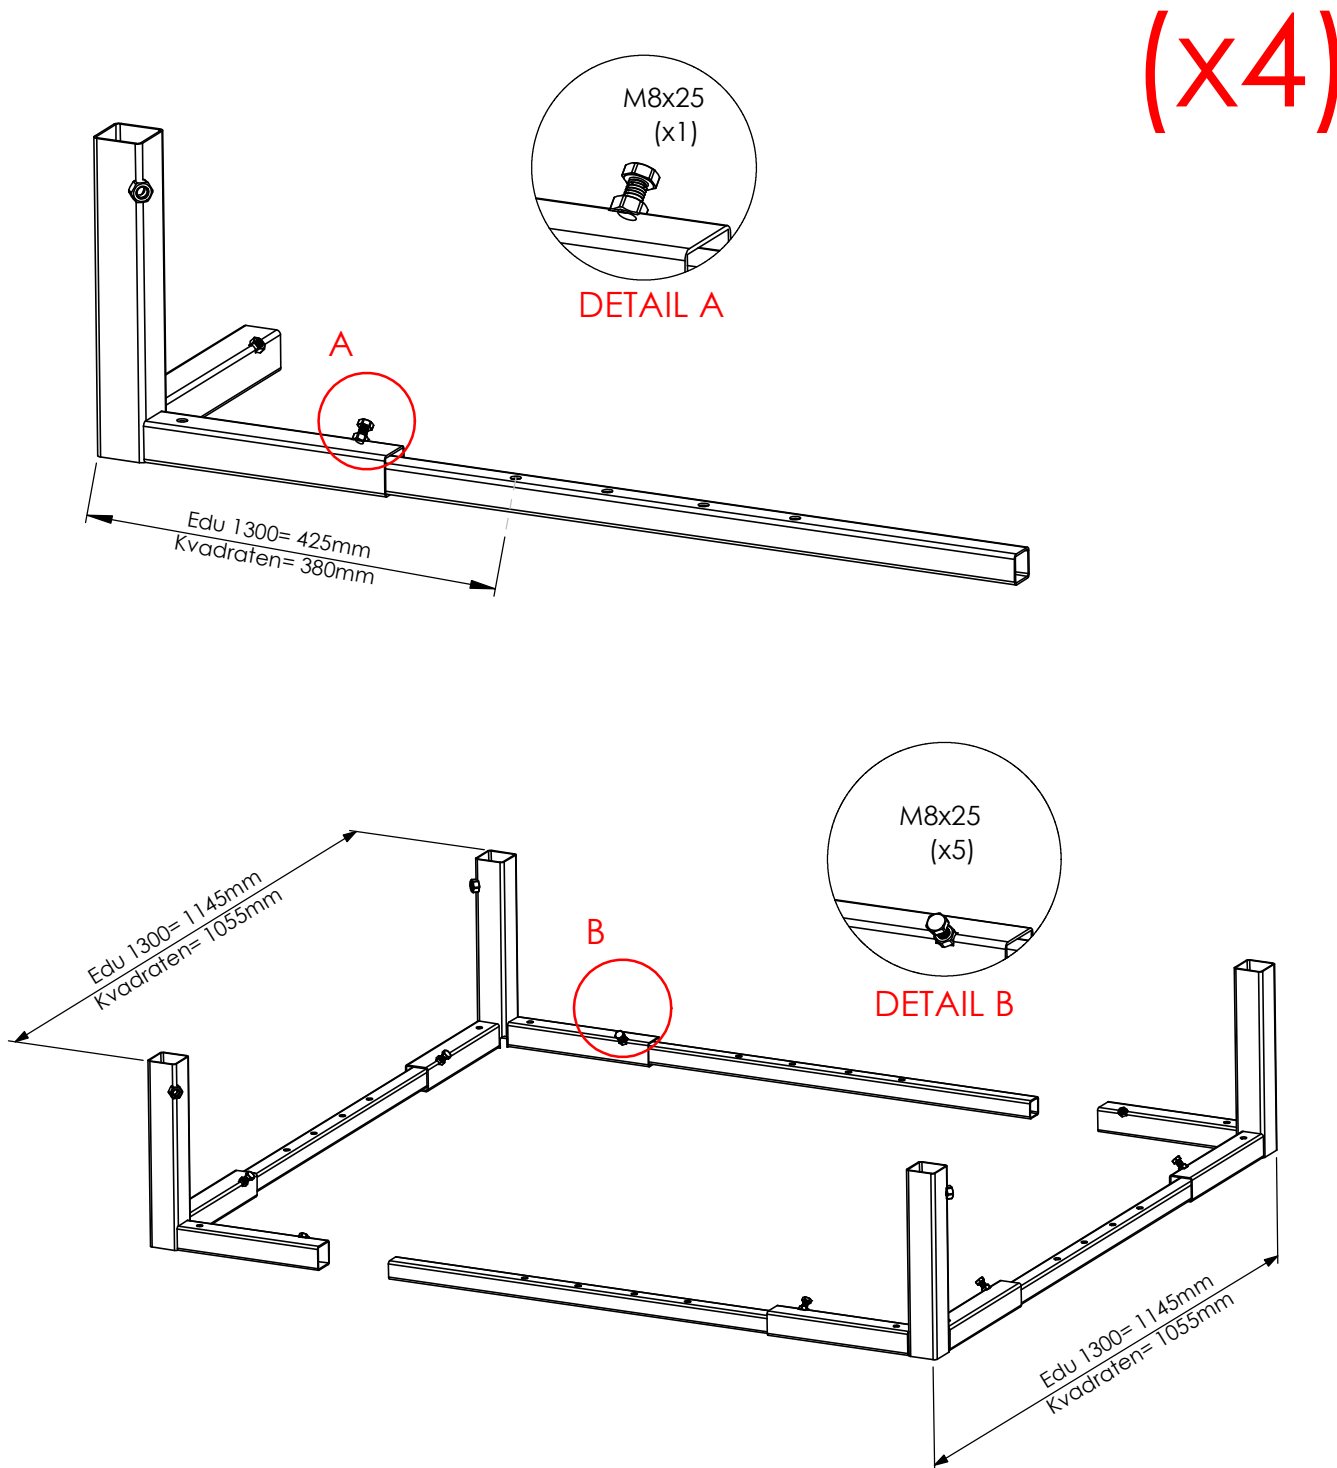

Stålstativ 4-station, Knock Down

Trestle Steel 4-station, Knock Down

Stahlgestell für 4-Werkstation, Knock Down

DETAIL C

DETAIL D

Med gasfjäder 33828
 With gas springs 33828
 Mit Gasfederung 33828

DETAIL E

DETAIL F

Stålstativ 2-station, Knock Down

Trestle Steel 2-station, Knock Down

Stahlgestell für 2-Werkstation, Knock Down

DETAIL C

DETAIL D

Med gasfjäder 33828
With gas springs 33828
Mit Gasfederung 33828

DETAIL E

DETAIL F