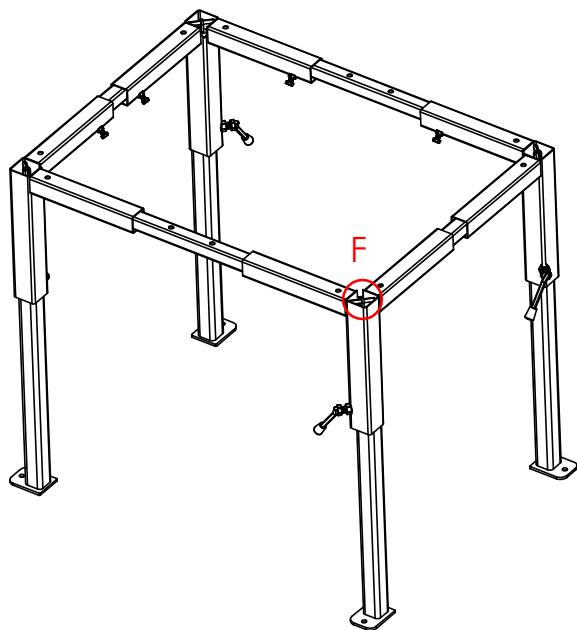

Stålstativ 2-station, Knock Down

Trestle Steel 2-station, Knock Down

Stahlgestell für 2-Werkstation, Knock Down

DETAIL C

DETAIL D

Med gasfjäder 33828
With gas springs 33828
Mit Gasfederung 33828

DETAIL E

DETAIL F