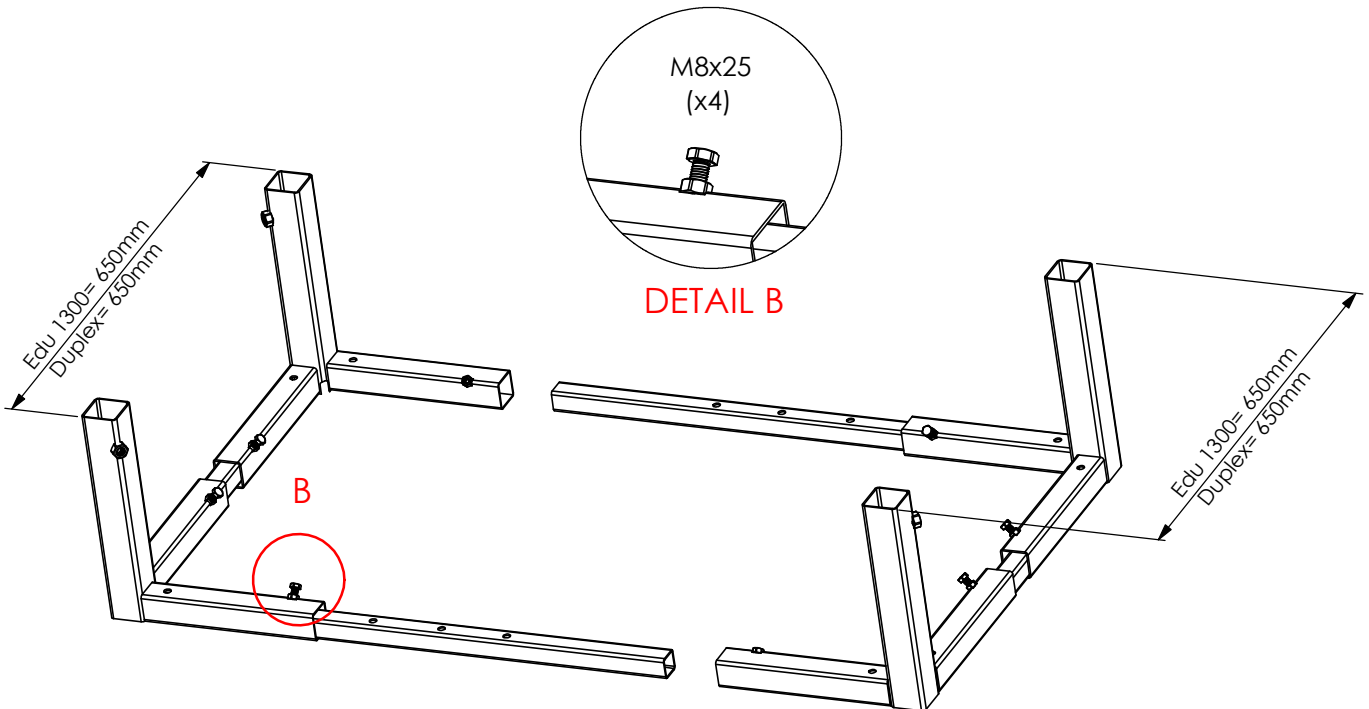

Stålstativ 2-station, Knock Down

Trestle Steel 2-station, Knock Down

Stahlgestell für 2-Werkstation, Knock Down

DETAIL C

DETAIL D

Med gasfjäder 33828
With gas springs 33828
Mit Gasfederung 33828

DETAIL E

DETAIL F