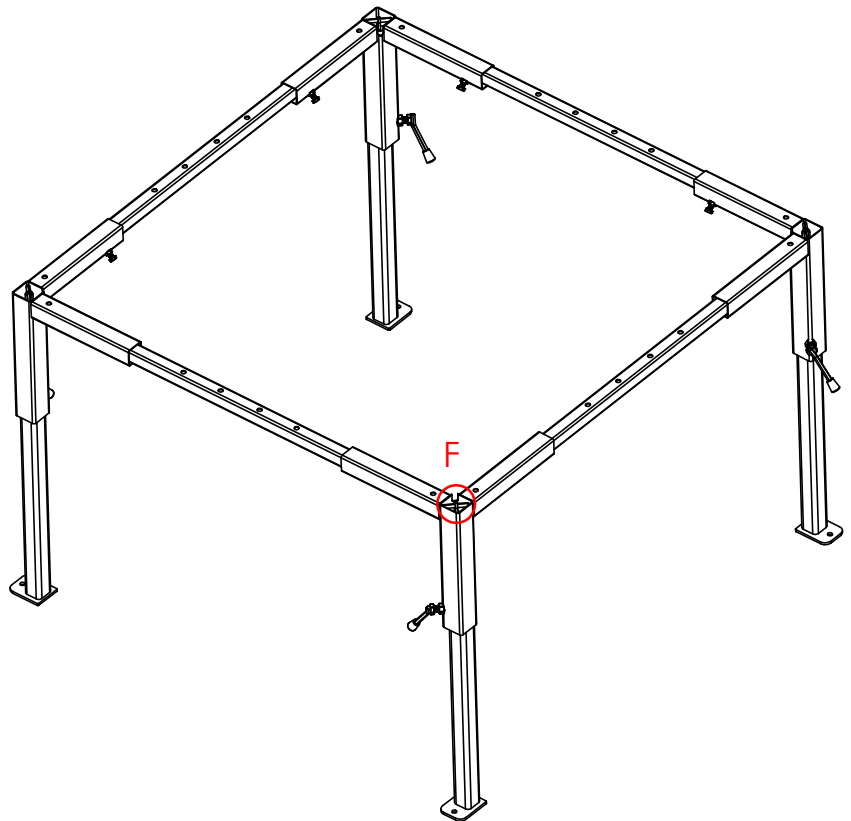

Stålstativ 4-station, Knock Down

Trestle Steel 4-station, Knock Down

Stahlgestell für 4-Werkstation, Knock Down

DETAIL C

DETAIL D

Med gasfjäder 33828
 With gas springs 33828
 Mit Gasfederung 33828

DETAIL E

DETAIL F

Stålstativ 2-station, Knock Down

Trestle Steel 2-station, Knock Down

Stahlgestell für 2-Werkstation, Knock Down

DETAIL C

DETAIL D

Med gasfjäder 33828
With gas springs 33828
Mit Gasfederung 33828

DETAIL E

DETAIL F