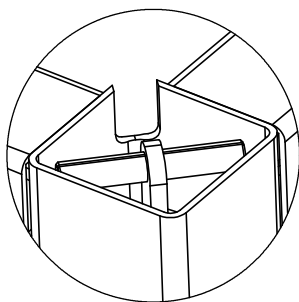

Stålstativ 2-station, Knock Down

Trestle Steel 2-station, Knock Down

Stahlgestell für 2-Werkstation, Knock Down

DETAIL C

DETAIL D

Med gasfjäder 33828
With gas springs 33828
Mit Gasfederung 33828

DETAIL E

DETAIL F