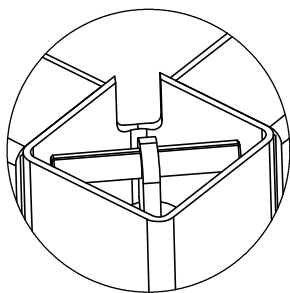

Stålstativ 4-station, Knock Down

Trestle Steel 4-station, Knock Down

Stahlgestell für 4-Werkstation, Knock Down

DETAIL C

DETAIL D

Med gasfjäder 33828
 With gas springs 33828
 Mit Gasfederung 33828

DETAIL E

DETAIL F