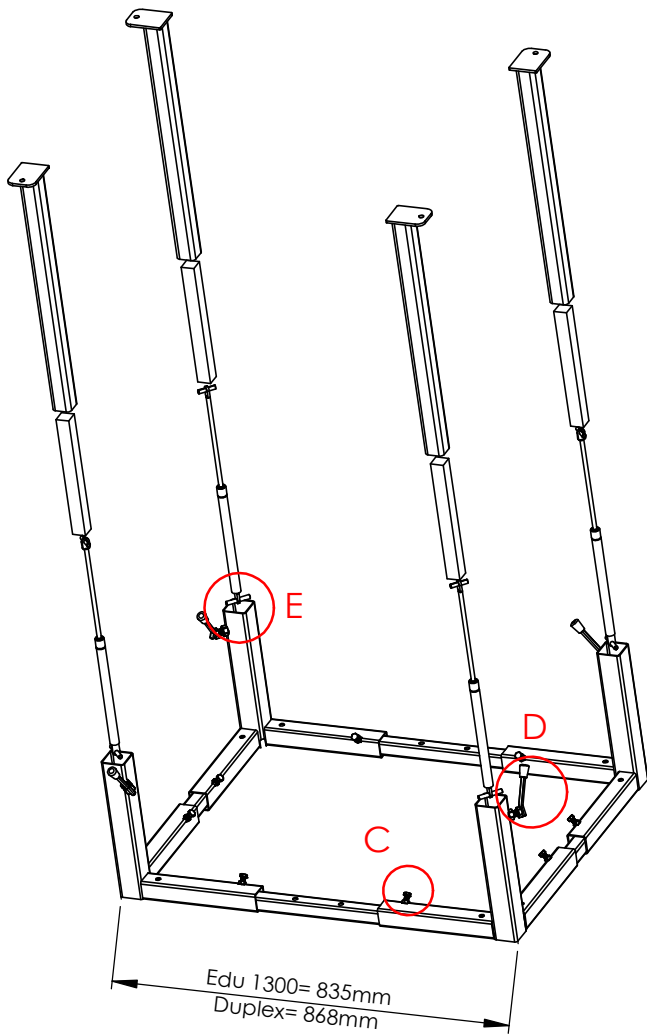

Stålstativ 2-station, Knock Down

Trestle Steel 2-station, Knock Down

Stahlgestell für 2-Werkstation, Knock Down

DETAIL C

DETAIL D

Med gasfjäder 33828
With gas springs 33828
Mit Gasfederung 33828

DETAIL E

DETAIL F