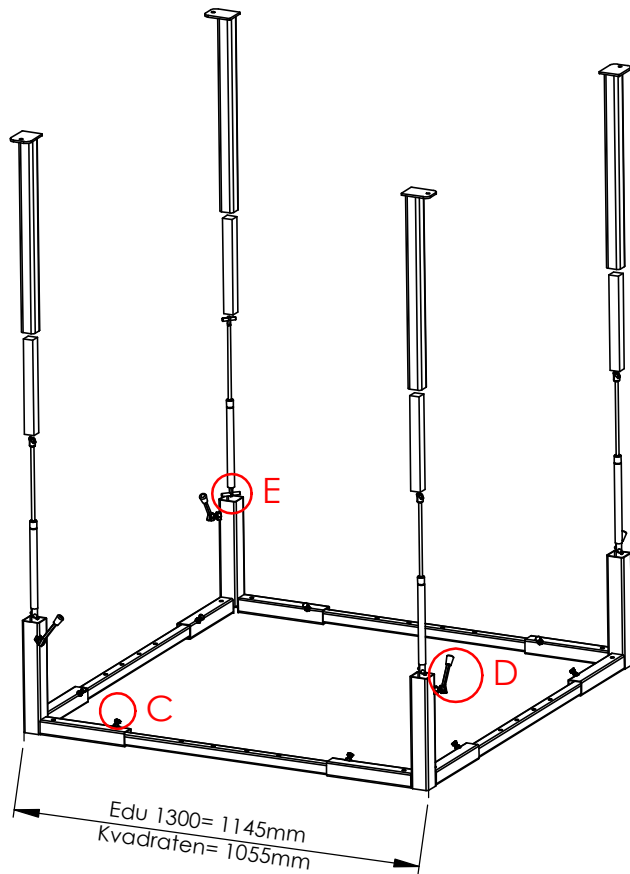

Stålstativ 4-station, Knock Down

Trestle Steel 4-station, Knock Down

Stahlgestell für 4-Werkstation, Knock Down

DETAIL C

DETAIL D

Med gasfjäder 33828
 With gas springs 33828
 Mit Gasfederung 33828

DETAIL E

DETAIL F