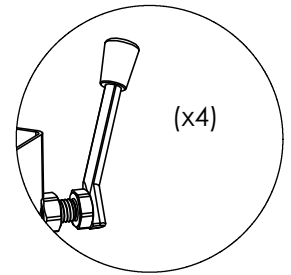

Stålstativ 4-station, Knock Down

Trestle Steel 4-station, Knock Down

Stahlgestell für 4-Werkstation, Knock Down

DETAIL C

DETAIL D

Med gasfjäder 33828
 With gas springs 33828
 Mit Gasfederung 33828

DETAIL E

DETAIL F