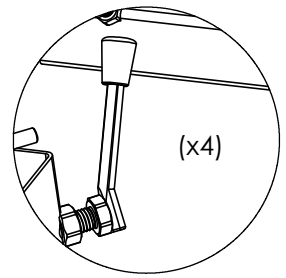

Stålstativ 2-station, Knock Down

Trestle Steel 2-station, Knock Down

Stahlgestell für 2-Werkstation, Knock Down

DETAIL C

DETAIL D

Med gasfjäder 33828
With gas springs 33828
Mit Gasfederung 33828

DETAIL E

DETAIL F