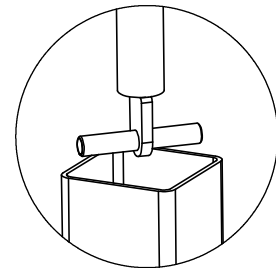

Stålstativ 4-station, Knock Down

Trestle Steel 4-station, Knock Down

Stahlgestell für 4-Werkstation, Knock Down

DETAIL C

DETAIL D

Med gasfjäder 33828
 With gas springs 33828
 Mit Gasfederung 33828

DETAIL E

DETAIL F