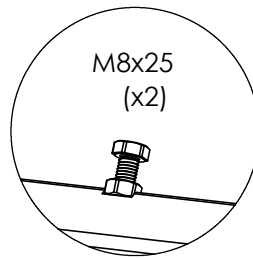

DETAIL C

Med gasfjäder 33828
With gas springs 33828
Mit Gasfederung 33828

SJÖBERGS WORKBENCHES AB
SE-576 95 Stockaryd Sweden
Tel +46 (0)382-25700
office@sjobergs.se sjobergs.se